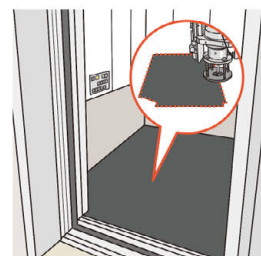

Waterproof sheet

ベランダ防水として
耐熱性・耐候性を発揮
ゴムのニオイも抑えめ

防
水
シ
ー
ト

Non-slip even on rainy days

雨の日も滑り止め

階段の滑り止めに
※裏面に両面テープを
貼った出荷もできます

スロープの滑り止め
※長尺なので段差や
ズレもできにくい

エレベーター形状に
ピッタリ合わせたカット加工

Cleat

棚板に敷いて
棚の滑り止めに

滑
り
止
め

合成ゴム
(両面エンボス加工あり)

ゴム独特のニオイを抑えた屋内向け商品
両面エンボス加工で濡れても滑りにくい

Luggage space

車のトランク
荷室

トランクや荷室に合わせて
カット加工しキズ防止に

Indoor event

屋内
イベント

電気ケーブルのつまづき防止と
ケーブル保護として

Cage

ペット
ケージ

ケージの形状に加工し
滑り止め

CHECK!

合成ゴム(両面エンボス加工あり)の特徴