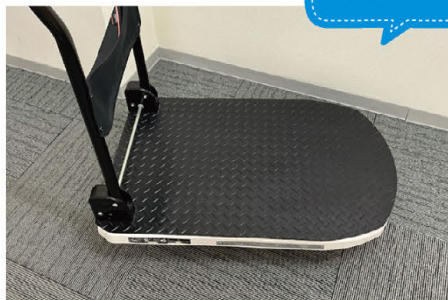

工事現場

駅や商業施設でもご利用いただけます!

歩行者の安全を守る階段の滑り止め

視覚的にも注意を伝える縞板模様

加工してスクーターの荷台に取付

駐停車でダメージを受ける床の保護に

敷くだけで高級感もアップ

駐車場が魅せるガレージに変貌

ガレージ

てっぱんゴムシート

見慣れた縞板模様が特徴で
確かなグリップ力が安全対策に効果を発揮!

荷台

滑りにくいので、作業効率アップにもなります!

運搬台車に取り付けて滑り止め防止

工場内のハンドリフターの天板に

CHECK!

てっぱんゴムシートの特徴

Point 01

見慣れた縞板模様が安全対策を強調

表面は、工事現場などでよく見かける縞板模様(矢羽柄)のデザインが特徴。通行者に自然と危険を予知してもらいやすく、転倒やスリップ防止の効果も高まります。駅の構内やショッピング施設など、歩行者の多い場所で安全対策の一環としてご利用いただいています。

Point 02

軽量かつ抜群の滑り止め効果!

表面パターンは全方向に滑り止め効果があり、雨天時や雨天後のウエット状態でも一定の滑り止め効果が期待できます。そして何より鉄の縞鋼板に比べると圧倒的に軽量です。巻いて保管することも可能なので、保存スペースも必要としません。