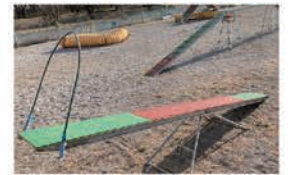

Do It Yourself

DIY素材として